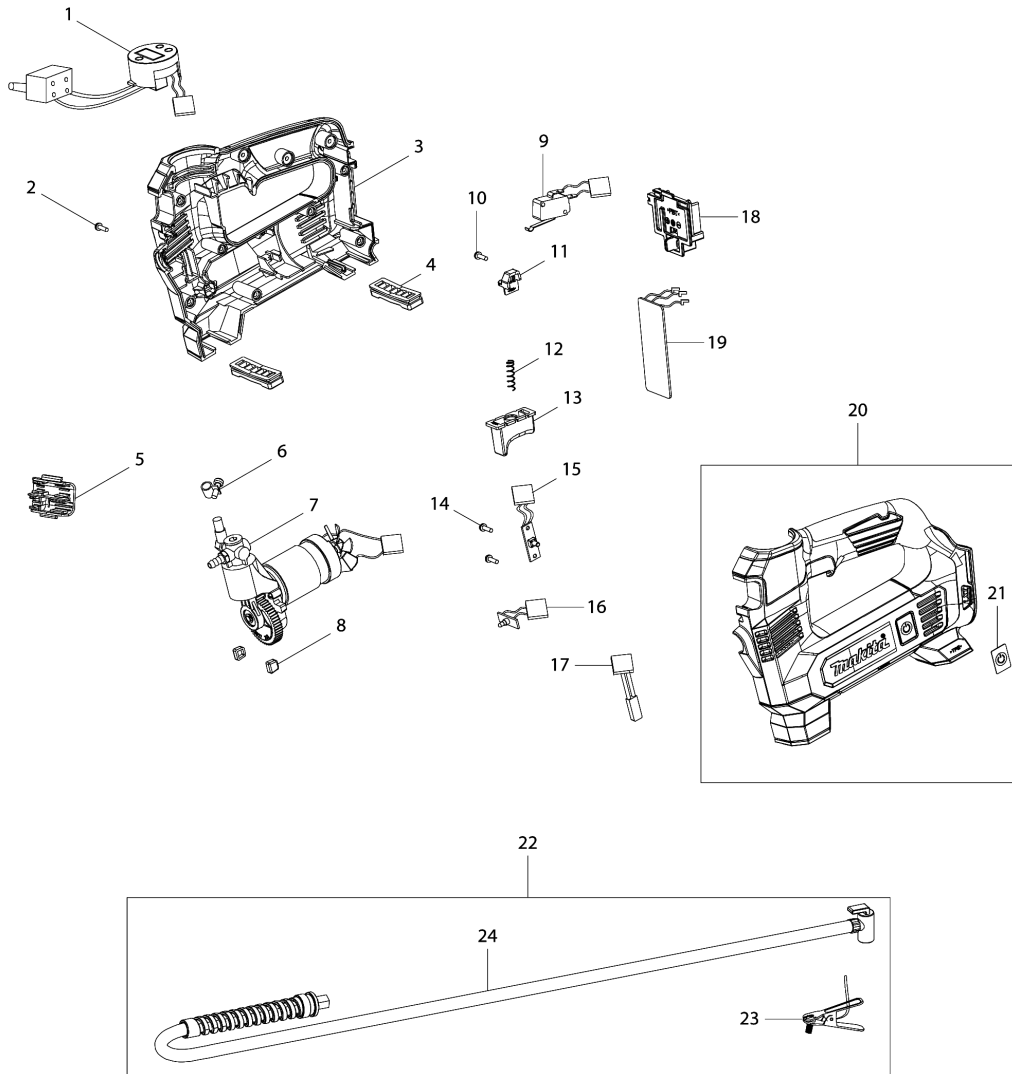

Model No.DMP180 CORDLESS INFLATOR

Model No.DMP180 CORDLESS INFLATOR

Položka	Číslo dílu	Popis	Změna	Množství	New/Old	Možnost 1	Možnost 2	Poznámka
001	TE00000421	DIGITAL DISPLAY		1				
002	TE00000204	SCREW 3X14		10				
003	TE00000420	HOUSING ASSEMBLY		1				
D10		INC. 20,21						
004	TE00000338	MAT		2				
005	TE00000422	FIXED BRACKET		1				
006	TE00000352	CLAMP		1				
007	TE00000425	MOTOR ASSEMBLY		1				
008	TE00000339	RUBBER(CYLINDER)		2				
009	TE00000329	SWITCH		1				
010	TE00000327	SCREW 3*10		1				
011	TE00000328	TRIGGER SPRING-FIXED BLOCK		1				
012	TE00000330	SPRING		1				
013	TE00000331	SWITCH TRIGGER		1				
014	TE00000327	SCREW 3*10		2				
015	TE00000341	POWER ON/OFF		1				
016	TE00000342	LED PCB		1				
017	TE00000343	TERMINAL PROTECTOR		1				
018	TE00000424	BATTERY TERMINAL		1				
019	TE00000423	PCB		1				
020	TE00000420	HOUSING ASSEMBLY		1				
D10		INC. 3,21						
021	TE00000426	SWITCH LABEL		1				
022	TE00000345	AIR PIPE ASSEMBLY		1				
D10		INC. 23						
023	TE00000346	BRITISH ADAPTER		1				
A01	TE00000333	SWIM RING ADAPTER		1				
A02	TE00000335	BALL ADAPTER		1				
A03	TE00000334	FRENCH ADAPTER		1				

Please order the parts with part number.

Print Date 30/3/2020