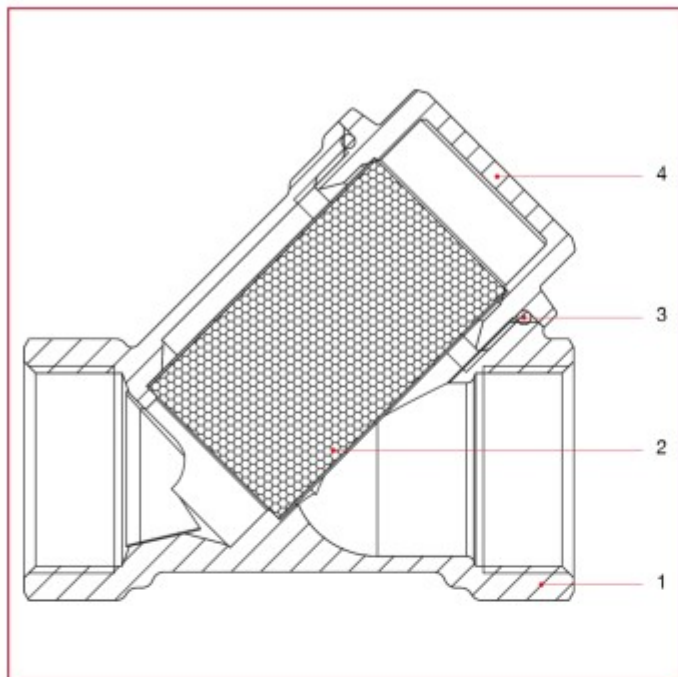

Mosazný filtr s nerezovým sítkem

Materiálové provedení

POS.	DESCRIZIONE	N.	MATERIALE
1	Těleso filtru	1	Mosaz CW617N
2	Sítka	1	Nerezová ocel AISI 304
3	Těsnící O-kroužek	1	Pryž NBR
4	Zátka filtru	1	Mosaz CW617N