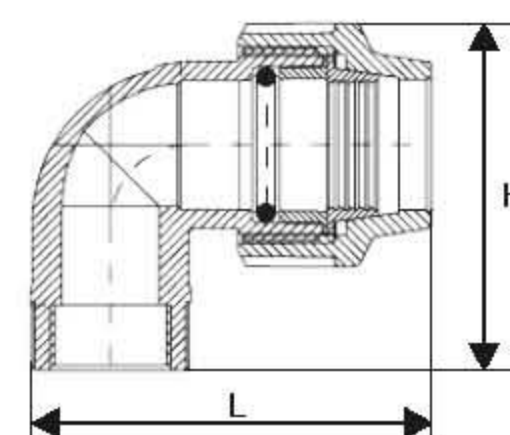

DN	H	L
25	54	123
32	65	140
40	80	170
50	90	200

Art. 4706 SPOJKA REDUKOVANÁ

Rozměr	H	L
20 x 25	50	120
25 x 32	62	145
40 x 25	70	170
40 x 32	78	170
50 x 40	85	170

Art. 4707 PŘECHODKA S VNITŘNÍM ZÁVITEM

Rozměr	H	L
25 x 3/4"	55	85
32 x 1"	65	100
40 x 5/4"	75	170
50 x 6/4"	85	200

Název: Art. 4708 PŘECHODKA S VNĚJŠÍM ZÁVITEM

Rozměr	H	L
25 x 3/4"	50	90
32 x 1"	65	100
40 x 5/4"	80	170
50 x 6/4"	90	200

Art. 4709 KOLENO 90°

DN	H	L
25	110	110
32	120	120
40	145	145
50	180	180

Art. 4710 KOLENO 90° S VNITŘNÍM ZÁVITEM

Rozměr	H	L
25 x 3/4"	75	100
32 x 1"	110	110
40 x 5/4"	100	105
50 x 6/4"	110	120

Art. 4711 KOLENO 90° S VNĚJŠÍM ZÁVITEM

Rozměr	H	L
25 x 3/4"	70	98
32 x 1"	105	105
40 x 5/4"	105	110
50 x 6/4"	115	120

Art. 4712 VÍČKO KONCOVÉ

DN	H	L
25	55	85
32	60	90
40	80	90
50	90	100

Art. 4713 „T” REDUKOVANÉ

DN	H	L
25 x 32 x 25	115	165
32 x 40 x 32	130	180
40 x 50 x 40	155	220

Art. 4714 NÁSTĚNKA

Rozměr	H	L
25 x 3/4"	110	73

Popis výrobku:

o-kroužek