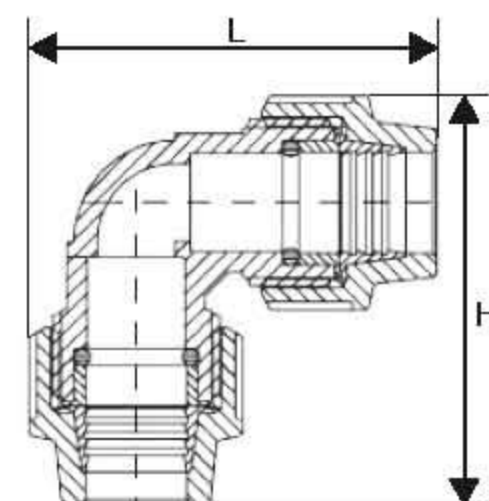

DN	H	L
25	54	123
32	65	140
40	80	170
50	90	200

Art. 4706 SPOJKA REDUKOVANÁ

Rozměr	H	L
20 x 25	50	120
25 x 32	62	145
40 x 25	70	170
40 x 32	78	170
50 x 40	85	170

Art. 4707 PŘECHODKA S VNITŘNÍM ZÁVITEM

Rozměr	H	L
25 x 3/4"	55	85
32 x 1"	65	100
40 x 5/4"	75	170
50 x 6/4"	85	200

Název: Art. 4708 PŘECHODKA S VNĚJŠÍM ZÁVITEM

Rozměr	H	L
25 x 3/4"	50	90
32 x 1"	65	100
40 x 5/4"	80	170
50 x 6/4"	90	200

Art. 4709 KOLENO 90°

DN	H	L
25	110	110
32	120	120
40	145	145
50	180	180

Art. 4710 KOLENO 90° S VNITŘNÍM ZÁVITEM

Rozměr	H	L
25 x 3/4"	75	100
32 x 1"	110	110
40 x 5/4"	100	105
50 x 6/4"	110	120

Art. 4711 KOLENO 90° S VNĚJŠÍM ZÁVITEM

Rozměr	H	L
25 x 3/4"	70	98
32 x 1"	105	105
40 x 5/4"	105	110
50 x 6/4"	115	120

Art. 4712 VÍČKO KONCOVÉ

DN	H	L
25	55	85
32	60	90
40	80	90
50	90	100

Art. 4713 „T” REDUKOVANÉ

DN	H	L
25 x 32 x 25	115	165
32 x 40 x 32	130	180
40 x 50 x 40	155	220

Art. 4714 NÁSTĚNKA

Rozměr	H	L
25 x 3/4"	110	73

Popis výrobku:

o-kroužek