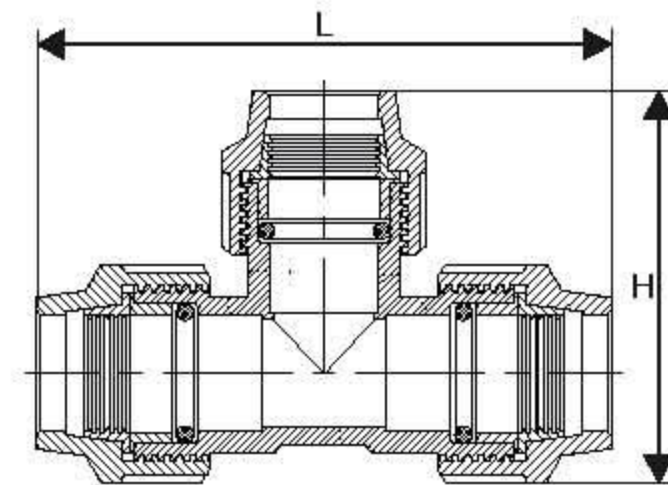

Název: Art. 4701 „T”

DN	H	L
25	105	165
32	120	183
40	130	195
50	180	250

Art. 4702 „T” S VNITŘNÍM ZÁVITEM

Rozměr	H	L
25 x 3/4"	60	160
32 x 1"	70	185
40 x 5/4"	90	220
50 x 6/4"	135	250

Art. 4703 „T” S VNĚJŠÍM ZÁVITEM

Rozměr	H	L
25 x 3/4"	65	160
32 x 1"	80	185
40 x 5/4"	110	220
50 x 6/4"	160	250

Art. 4704 „T” REDUKOVANÉ

Rozměr	H	L
32 x 25	115	185
40 x 25	135	215
40 x 32	150	230
50 x 32	155	270
50 x 40	175	270

Art. 4705 SPOJKA

DN	H	L
25	54	123
32	65	140
40	80	170
50	90	200

Art. 4706 SPOJKA REDUKOVANÁ

Rozměr	H	L
20 x 25	50	120
25 x 32	62	145
40 x 25	70	170
40 x 32	78	170
50 x 40	85	170

Art. 4707 PŘECHODKA S VNITŘNÍM ZÁVITEM

Rozměr	H	L
25 x 3/4"	55	85
32 x 1"	65	100
40 x 5/4"	75	170
50 x 6/4"	85	200

Rozměr	H	L
25 x 3/4"	75	100
32 x 1"	110	110
40 x 5/4"	100	105
50 x 6/4"	110	120

Art. 4711 KOLENO 90° S VNĚJŠÍM ZÁVITEM

Rozměr	H	L
25 x 3/4"	70	98
32 x 1"	105	105
40 x 5/4"	105	110
50 x 6/4"	115	120

Art. 4712 VÍČKO KONCOVÉ