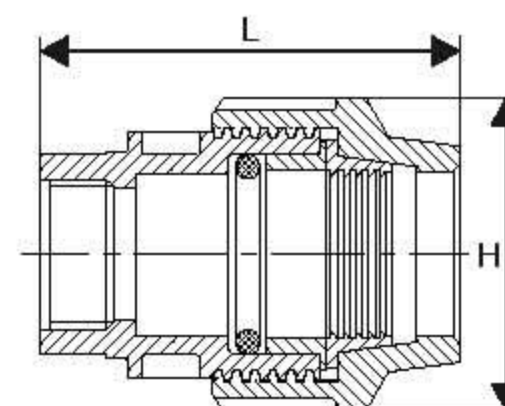

DN	H	L
25	54	123
32	65	140
40	80	170
50	90	200

Art. 4706 SPOJKA REDUKOVANÁ

Rozměr	H	L
20 x 25	50	120
25 x 32	62	145
40 x 25	70	170
40 x 32	78	170
50 x 40	85	170

Art. 4707 PŘECHODKA S VNITŘNÍM ZÁVITEM

Rozměr	H	L
25 x 3/4"	55	85
32 x 1"	65	100
40 x 5/4"	75	170
50 x 6/4"	85	200

Název: Art. 4708 PŘECHODKA S VNĚJŠÍM ZÁVITEM

Rozměr	H	L
25 x 3/4"	50	90
32 x 1"	65	100
40 x 5/4"	80	170
50 x 6/4"	90	200

Art. 4709 KOLENO 90°

DN	H	L
25	110	110
32	120	120
40	145	145
50	180	180

Art. 4710 KOLENO 90° S VNITŘNÍM ZÁVITEM

Rozměr	H	L
25 x 3/4"	75	100
32 x 1"	110	110
40 x 5/4"	100	105
50 x 6/4"	110	120

Art. 4711 KOLENO 90° S VNĚJŠÍM ZÁVITEM

Rozměr	H	L
25 x 3/4"	70	98
32 x 1"	105	105
40 x 5/4"	105	110
50 x 6/4"	115	120

Art. 4712 VÍČKO KONCOVÉ

DN	H	L
25	55	85
32	60	90
40	80	90
50	90	100

Art. 4713 „T” REDUKOVANÉ

DN	H	L
25 x 32 x 25	115	165
32 x 40 x 32	130	180
40 x 50 x 40	155	220

Art. 4714 NÁSTĚNKA

Rozměr	H	L
25 x 3/4"	110	73

Popis výrobku:

o-kroužek