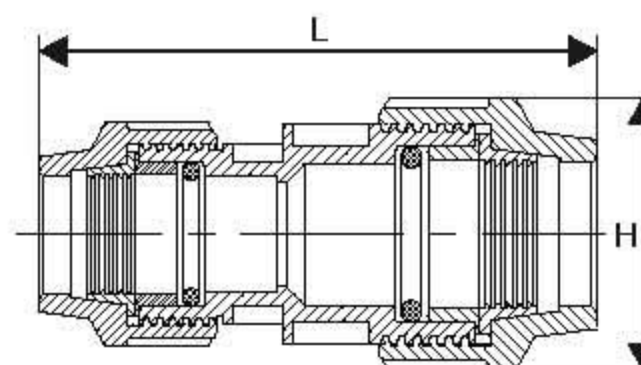

Rozměr	H	L
25 x 3/4"	65	160
32 x 1"	80	185
40 x 5/4"	110	220
50 x 6/4"	160	250

Art. 4704 „T” REDUKOVANÉ

Rozměr	H	L
32 x 25	115	185
40 x 25	135	215
40 x 32	150	230
50 x 32	155	270
50 x 40	175	270

Art. 4705 SPOJKA

DN	H	L
25	54	123
32	65	140
40	80	170
50	90	200

Art. 4706 SPOJKA REDUKOVANÁ

Rozměr	H	L
20 x 25	50	120
25 x 32	62	145
40 x 25	70	170
40 x 32	78	170
50 x 40	85	170

Art. 4707 PŘECHODKA S VNITŘNÍM ZÁVITEM

Rozměr	H	L
25 x 3/4"	55	85
32 x 1"	65	100
40 x 5/4"	75	170
50 x 6/4"	85	200

Název: Art. 4708 PŘECHODKA S VNĚJŠÍM ZÁVITEM

Rozměr	H	L
25 x 3/4"	50	90
32 x 1"	65	100
40 x 5/4"	80	170
50 x 6/4"	90	200

Art. 4709 KOLENO 90°

DN	H	L
25	110	110
32	120	120
40	145	145
50	180	180

Art. 4710 KOLENO 90° S VNITŘNÍM ZÁVITEM

DN	H	L
25	55	85
32	60	90
40	80	90
50	90	100

Art. 4713 „T” REDUKOVANÉ

DN	H	L
25 x 32 x 25	115	165
32 x 40 x 32	130	180
40 x 50 x 40	155	220

Art. 4714 NÁSTĚNKA

Rozměr	H	L
25 x 3/4"	110	73

Popis výrobku:

o-kroužek