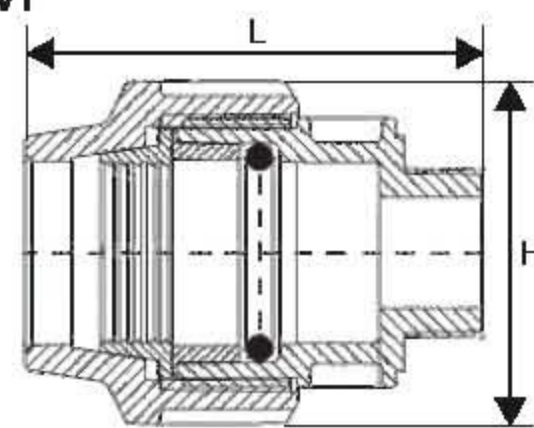

Rozměr	H	L
25 x 3/4"	65	160
32 x 1"	80	185
40 x 5/4"	110	220
50 x 6/4"	160	250

Art. 4704 „T” REDUKOVANÉ

Rozměr	H	L
32 x 25	115	185
40 x 25	135	215
40 x 32	150	230
50 x 32	155	270
50 x 40	175	270

Art. 4705 SPOJKA

DN	H	L
25	54	123
32	65	140
40	80	170
50	90	200

Art. 4706 SPOJKA REDUKOVANÁ

Rozměr	H	L
20 x 25	50	120
25 x 32	62	145
40 x 25	70	170
40 x 32	78	170
50 x 40	85	170

Art. 4707 PŘECHODKA S VNITŘNÍM ZÁVITEM

Rozměr	H	L
25 x 3/4"	55	85
32 x 1"	65	100
40 x 5/4"	75	170
50 x 6/4"	85	200

Název: Art. 4708 PŘECHODKA S VNĚJŠÍM ZÁVITEM

Rozměr	H	L
25 x 3/4"	50	90
32 x 1"	65	100
40 x 5/4"	80	170
50 x 6/4"	90	200

Art. 4709 KOLENO 90°

DN	H	L
25	110	110
32	120	120
40	145	145
50	180	180

Art. 4710 KOLENO 90° S VNITŘNÍM ZÁVITEM

DN	H	L
25	55	85
32	60	90
40	80	90
50	90	100

Art. 4713 „T” REDUKOVANÉ

DN	H	L
25 x 32 x 25	115	165
32 x 40 x 32	130	180
40 x 50 x 40	155	220

Art. 4714 NÁSTĚNKA

Rozměr	H	L
25 x 3/4"	110	73

Popis výrobku:

o-kroužek