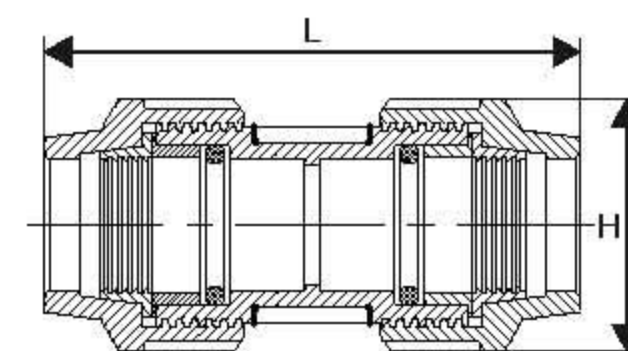

Název: Art. 4701 „T”

DN	H	L
25	105	165
32	120	183
40	130	195
50	180	250

Art. 4702 „T” S VNITŘNÍM ZÁVITEM

Rozměr	H	L
25 x 3/4"	60	160
32 x 1"	70	185
40 x 5/4"	90	220
50 x 6/4"	135	250

Art. 4703 „T” S VNĚJŠÍM ZÁVITEM

Rozměr	H	L
25 x 3/4"	65	160
32 x 1"	80	185
40 x 5/4"	110	220
50 x 6/4"	160	250

Art. 4704 „T” REDUKOVANÉ

Rozměr	H	L
32 x 25	115	185
40 x 25	135	215
40 x 32	150	230
50 x 32	155	270
50 x 40	175	270

Art. 4705 SPOJKA

DN	H	L
25	54	123
32	65	140
40	80	170
50	90	200

Art. 4706 SPOJKA REDUKOVANÁ

Rozměr	H	L
20 x 25	50	120
25 x 32	62	145
40 x 25	70	170
40 x 32	78	170
50 x 40	85	170

Art. 4707 PŘECHODKA S VNITŘNÍM ZÁVITEM

Rozměr	H	L
25 x 3/4"	55	85
32 x 1"	65	100
40 x 5/4"	75	170
50 x 6/4"	85	200

Název: Art. 4708 PŘECHODKA S VNĚJŠÍM ZÁVITEM

Rozměr	H	L
25 x 3/4"	50	90
32 x 1"	65	100
40 x 5/4"	80	170
50 x 6/4"	90	200

Art. 4709 KOLENO 90°

DN	H	L
25	110	110
32	120	120
40	145	145
50	180	180

Art. 4710 KOLENO 90° S VNITŘNÍM ZÁVITEM