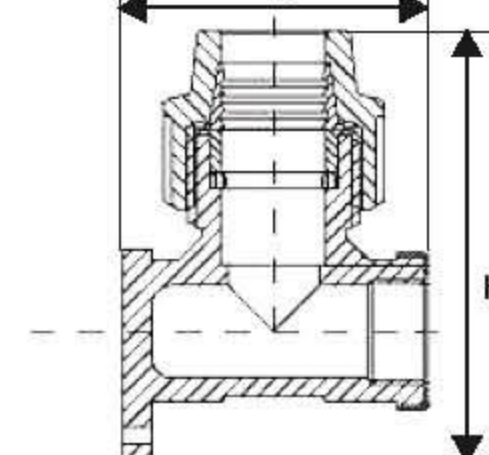

DN	H	L
25	54	123
32	65	140
40	80	170
50	90	200

Art. 4706 SPOJKA REDUKOVANÁ

Rozměr	H	L
20 x 25	50	120
25 x 32	62	145
40 x 25	70	170
40 x 32	78	170
50 x 40	85	170

Art. 4707 PŘECHODKA S VNITŘNÍM ZÁVITEM

Rozměr	H	L
25 x 3/4"	55	85
32 x 1"	65	100
40 x 5/4"	75	170
50 x 6/4"	85	200

Název: Art. 4708 PŘECHODKA S VNĚJŠÍM ZÁVITEM

Rozměr	H	L
25 x 3/4"	50	90
32 x 1"	65	100
40 x 5/4"	80	170
50 x 6/4"	90	200

Art. 4709 KOLENO 90°

DN	H	L
25	110	110
32	120	120
40	145	145
50	180	180

Art. 4710 KOLENO 90° S VNITŘNÍM ZÁVITEM

Rozměr	H	L
25 x 3/4"	75	100
32 x 1"	110	110
40 x 5/4"	100	105
50 x 6/4"	110	120

Art. 4711 KOLENO 90° S VNĚJŠÍM ZÁVITEM

Rozměr	H	L
25 x 3/4"	70	98
32 x 1"	105	105
40 x 5/4"	105	110
50 x 6/4"	115	120

Art. 4712 VÍČKO KONCOVÉ

DN	H	L
25	55	85
32	60	90
40	80	90
50	90	100

Art. 4713 „T” REDUKOVANÉ

DN	H	L
25 x 32 x 25	115	165
32 x 40 x 32	130	180
40 x 50 x 40	155	220

Art. 4714 NÁSTĚNKA

Rozměr	H	L
25 x 3/4"	110	73

Popis výrobku:

o-kroužek