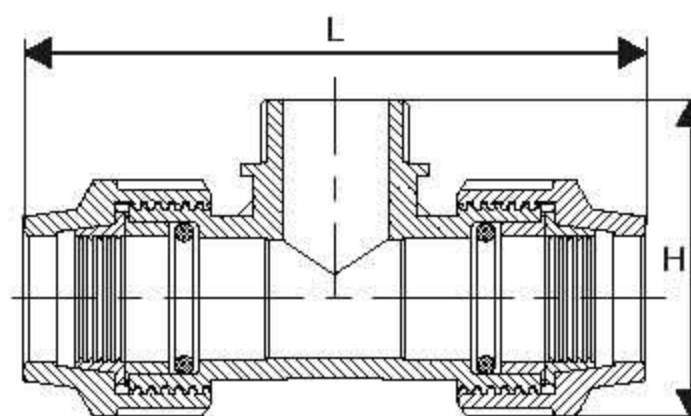

Název: Art. 4701 „T”

DN	H	L
25	105	165
32	120	183
40	130	195
50	180	250

Art. 4702 „T” S VNITŘNÍM ZÁVITEM

Rozměr	H	L
25 x 3/4"	60	160
32 x 1"	70	185
40 x 5/4"	90	220
50 x 6/4"	135	250

Art. 4703 „T” S VNĚJŠÍM ZÁVITEM

Rozměr	H	L
25 x 3/4"	65	160
32 x 1"	80	185
40 x 5/4"	110	220
50 x 6/4"	160	250

Art. 4704 „T” REDUKOVANÉ

Rozměr	H	L
32 x 25	115	185
40 x 25	135	215
40 x 32	150	230
50 x 32	155	270
50 x 40	175	270

Art. 4705 SPOJKA

DN	H	L
25	54	123
32	65	140
40	80	170
50	90	200

Art. 4706 SPOJKA REDUKOVANÁ

Rozměr	H	L
20 x 25	50	120
25 x 32	62	145
40 x 25	70	170
40 x 32	78	170
50 x 40	85	170

Art. 4707 PŘECHODKA S VNITŘNÍM ZÁVITEM

Rozměr	H	L
25 x 3/4"	55	85
32 x 1"	65	100
40 x 5/4"	75	170
50 x 6/4"	85	200

DN	H	L
25	55	85
32	60	90
40	80	90
50	90	100

Art. 4713 „T” REDUKOVANÉ

DN	H	L
25 x 32 x 25	115	165
32 x 40 x 32	130	180
40 x 50 x 40	155	220

Art. 4714 NÁSTĚNKA

Rozměr	H	L
25 x 3/4"	110	73

Popis výrobku:

o-kroužek