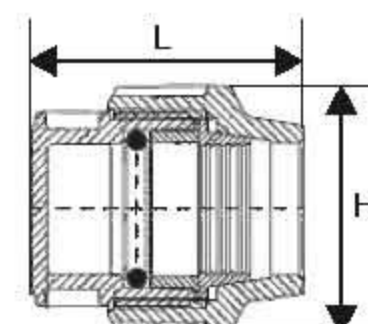

DN	H	L
25	54	123
32	65	140
40	80	170
50	90	200

Art. 4706 SPOJKA REDUKOVANÁ

Rozměr	H	L
20 x 25	50	120
25 x 32	62	145
40 x 25	70	170
40 x 32	78	170
50 x 40	85	170

Art. 4707 PŘECHODKA S VNITŘNÍM ZÁVITEM

Rozměr	H	L
25 x 3/4"	55	85
32 x 1"	65	100
40 x 5/4"	75	170
50 x 6/4"	85	200

Název: Art. 4708 PŘECHODKA S VNĚJŠÍM ZÁVITEM

Rozměr	H	L
25 x 3/4"	50	90
32 x 1"	65	100
40 x 5/4"	80	170
50 x 6/4"	90	200

Art. 4709 KOLENO 90°

DN	H	L
25	110	110
32	120	120
40	145	145
50	180	180

Art. 4710 KOLENO 90° S VNITŘNÍM ZÁVITEM

Rozměr	H	L
25 x 3/4"	75	100
32 x 1"	110	110
40 x 5/4"	100	105
50 x 6/4"	110	120

Art. 4711 KOLENO 90° S VNĚJŠÍM ZÁVITEM

Rozměr	H	L
25 x 3/4"	70	98
32 x 1"	105	105
40 x 5/4"	105	110
50 x 6/4"	115	120

Art. 4712 VÍČKO KONCOVÉ

DN	H	L
25	55	85
32	60	90
40	80	90
50	90	100

Art. 4713 „T” REDUKOVANÉ

DN	H	L
25 x 32 x 25	115	165
32 x 40 x 32	130	180
40 x 50 x 40	155	220

Art. 4714 NÁSTĚNKA

Rozměr	H	L
25 x 3/4"	110	73

Popis výrobku:

o-kroužek