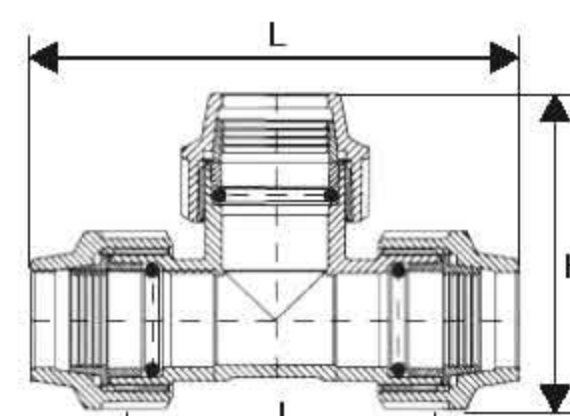

DN	H	L
25	54	123
32	65	140
40	80	170
50	90	200

Art. 4706 SPOJKA REDUKOVANÁ

Rozměr	H	L
20 x 25	50	120
25 x 32	62	145
40 x 25	70	170
40 x 32	78	170
50 x 40	85	170

Art. 4707 PŘECHODKA S VNITŘNÍM ZÁVITEM

Rozměr	H	L
25 x 3/4"	55	85
32 x 1"	65	100
40 x 5/4"	75	170
50 x 6/4"	85	200

Název: Art. 4708 PŘECHODKA S VNĚJŠÍM ZÁVITEM

Rozměr	H	L
25 x 3/4"	50	90
32 x 1"	65	100
40 x 5/4"	80	170
50 x 6/4"	90	200

Art. 4709 KOLENO 90°

DN	H	L
25	110	110
32	120	120
40	145	145
50	180	180

Art. 4710 KOLENO 90° S VNITŘNÍM ZÁVITEM

Rozměr	H	L
25 x 3/4"	75	100
32 x 1"	110	110
40 x 5/4"	100	105
50 x 6/4"	110	120

Art. 4711 KOLENO 90° S VNĚJŠÍM ZÁVITEM

Rozměr	H	L
25 x 3/4"	70	98
32 x 1"	105	105
40 x 5/4"	105	110
50 x 6/4"	115	120

Art. 4712 VÍČKO KONCOVÉ

DN	H	L
25	55	85
32	60	90
40	80	90
50	90	100

Art. 4713 „T” REDUKOVANÉ

DN	H	L
25 x 32 x 25	115	165
32 x 40 x 32	130	180
40 x 50 x 40	155	220

Art. 4714 NÁSTĚNKA

Rozměr	H	L
25 x 3/4"	110	73

Popis výrobku:

o-kroužek