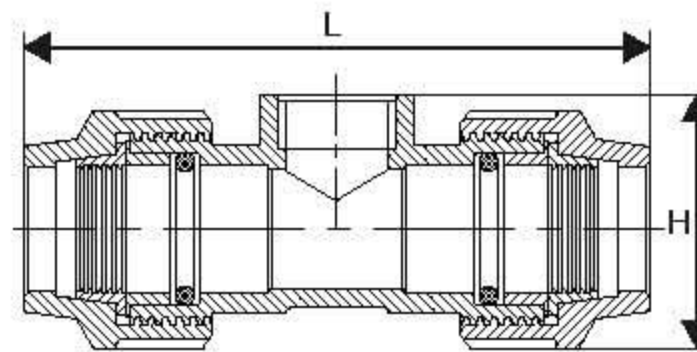

Název: Art. 4701 „T”

DN	H	L
25	105	165
32	120	183
40	130	195
50	180	250

Art. 4702 „T” S VNITŘNÍM ZÁVITEM

Rozměr	H	L
25 x 3/4"	60	160
32 x 1"	70	185
40 x 5/4"	90	220
50 x 6/4"	135	250

Art. 4703 „T” S VNĚJŠÍM ZÁVITEM

Rozměr	H	L
25 x 3/4"	65	160
32 x 1"	80	185
40 x 5/4"	110	220
50 x 6/4"	160	250

Art. 4704 „T” REDUKOVANÉ

Rozměr	H	L
32 x 25	115	185
40 x 25	135	215
40 x 32	150	230
50 x 32	155	270
50 x 40	175	270

Art. 4705 SPOJKA

DN	H	L
25	54	123
32	65	140
40	80	170
50	90	200

Art. 4706 SPOJKA REDUKOVANÁ

Rozměr	H	L
20 x 25	50	120
25 x 32	62	145
40 x 25	70	170
40 x 32	78	170
50 x 40	85	170

Art. 4707 PŘECHODKA S VNITŘNÍM ZÁVITEM

Rozměr	H	L
25 x 3/4"	55	85
32 x 1"	65	100
40 x 5/4"	75	170
50 x 6/4"	85	200

DN	H	L
25	55	85
32	60	90
40	80	90
50	90	100

Art. 4713 „T” REDUKOVANÉ

DN	H	L
25 x 32 x 25	115	165
32 x 40 x 32	130	180
40 x 50 x 40	155	220

Art. 4714 NÁSTĚNKA

Rozměr	H	L
25 x 3/4"	110	73

Popis výrobku:

o-kroužek