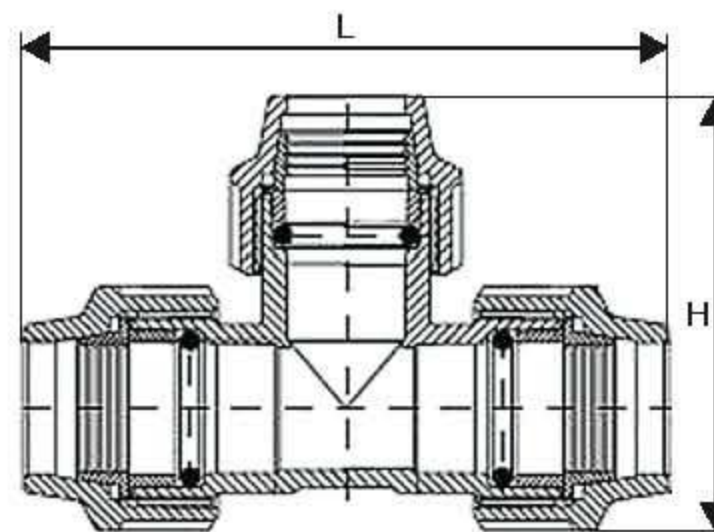

Název: Art. 4701 „T”

DN	H	L
25	105	165
32	120	183
40	130	195
50	180	250

Art. 4702 „T” S VNITŘNÍM ZÁVITEM

Rozměr	H	L
25 x 3/4"	60	160
32 x 1"	70	185
40 x 5/4"	90	220
50 x 6/4"	135	250

Art. 4703 „T” S VNĚJŠÍM ZÁVITEM

Rozměr	H	L
25 x 3/4"	65	160
32 x 1"	80	185
40 x 5/4"	110	220
50 x 6/4"	160	250

Art. 4704 „T” REDUKOVANÉ

Rozměr	H	L
32 x 25	115	185
40 x 25	135	215
40 x 32	150	230
50 x 32	155	270
50 x 40	175	270

Art. 4705 SPOJKA

DN	H	L
25	54	123
32	65	140
40	80	170
50	90	200

Art. 4706 SPOJKA REDUKOVANÁ

Rozměr	H	L
20 x 25	50	120
25 x 32	62	145
40 x 25	70	170
40 x 32	78	170
50 x 40	85	170

Art. 4707 PŘECHODKA S VNITŘNÍM ZÁVITEM

Rozměr	H	L
25 x 3/4"	55	85
32 x 1"	65	100
40 x 5/4"	75	170
50 x 6/4"	85	200

Rozměr	H	L
25 x 3/4"	75	100
32 x 1"	110	110
40 x 5/4"	100	105
50 x 6/4"	110	120

Art. 4711 KOLENO 90° S VNĚJŠÍM ZÁVITEM

Rozměr	H	L
25 x 3/4"	70	98
32 x 1"	105	105
40 x 5/4"	105	110
50 x 6/4"	115	120

Art. 4712 VÍČKO KONCOVÉ