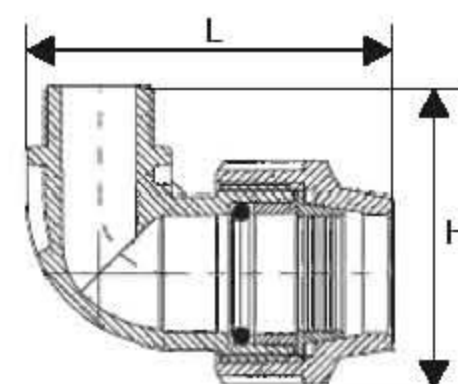

DN	H	L
25	54	123
32	65	140
40	80	170
50	90	200

Art. 4706 SPOJKA REDUKOVANÁ

Rozměr	H	L
20 x 25	50	120
25 x 32	62	145
40 x 25	70	170
40 x 32	78	170
50 x 40	85	170

Art. 4707 PŘECHODKA S VNITŘNÍM ZÁVITEM

Rozměr	H	L
25 x 3/4"	55	85
32 x 1"	65	100
40 x 5/4"	75	170
50 x 6/4"	85	200

Název: Art. 4708 PŘECHODKA S VNĚJŠÍM ZÁVITEM

Rozměr	H	L
25 x 3/4"	50	90
32 x 1"	65	100
40 x 5/4"	80	170
50 x 6/4"	90	200

Art. 4709 KOLENO 90°

DN	H	L
25	110	110
32	120	120
40	145	145
50	180	180

Art. 4710 KOLENO 90° S VNITŘNÍM ZÁVITEM

Rozměr	H	L
25 x 3/4"	75	100
32 x 1"	110	110
40 x 5/4"	100	105
50 x 6/4"	110	120

Art. 4711 KOLENO 90° S VNĚJŠÍM ZÁVITEM

Rozměr	H	L
25 x 3/4"	70	98
32 x 1"	105	105
40 x 5/4"	105	110
50 x 6/4"	115	120

Art. 4712 VÍČKO KONCOVÉ

DN	H	L
25	55	85
32	60	90
40	80	90
50	90	100

Art. 4713 „T” REDUKOVANÉ

DN	H	L
25 x 32 x 25	115	165
32 x 40 x 32	130	180
40 x 50 x 40	155	220

Art. 4714 NÁSTĚNKA

Rozměr	H	L
25 x 3/4"	110	73

Popis výrobku:

o-kroužek